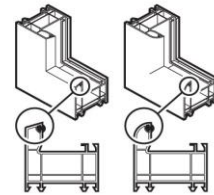

DRUK ZAMÓWIEŃ - MOSKITIERA OKIENNA NA WYMIAR

ZAMAWIAJĄCY:

ADRES:

SPOSÓB POMIARU

1. PODAJEMY KOLOR SIATKI PCV (SZARY LUB CZARNY),
2. DOKONUJĄC POMIARU MOSKITIERY MIERZYMY I PODAJEMY **SZEROKOŚĆ ŚWIATŁA OTWARTEGO OKNA "A"** ORAZ **WYSOKOŚĆ ŚWIATŁA OTWARTEGO OKNA "B"** WG RYSUNKU,
3. PODAJEMY KOLOR PROFILU MOSKITIERY (BIAŁY, BRĄZ, ANTRACYT, ŻŁOTY DĄB, WINCHESTER, ORZECH),
4. OKREŚLAMY CZY RAMA OKIENNA JEST POD KĄTEM 90 (RAMA PROSTA) CZY SKOSEM (RAMA SKOŚNA),
5. PODAJEMY RODZAJ UCHWYTÓW MONTAŻOWYCH (HACZYKI 5MM, HACZYKI 10MM, HACZYKI 15MM, HACZYKI 20MM, HACZYKI SPRĘŻYNOWE)
6. PODAJEMY ILOŚĆ MOSKITIER.

① RAMA PROSTA

② RAMA SKOŚNA

KOLOR SIATKI (1.)	SZEROKOŚĆ "A" (2.)	WYSOKOŚĆ "B" (2.)	KOLOR PROFILU (3.)	RAMA OKNA (4.)		UCHWYT MONTAŻOWY (5.)	ILOŚĆ (6.)
				PROSTA	SKOŚNA		

KLIENT PONOSI ODPOWIEDZIALNOŚĆ ZA PODANE WYMIARY

AKCESORIA MOSKITIERY

NAZWA	KOLOR / RODZAJ	METRY	PACZKA / ROLKA	NAZWA	KOLOR	METRY	PACZKA / ROLKA
PROFIL MOSKITIERY OKIENNEJ (1mb)			X	UCHWYT PLASTIKOWY (paczka - 100szt)			X
PROFIL MOSKITIERY OKIENNEJ (paczka - 3,5m x 10szt)			X	USZCZELKA DO PROFILU MOSKITIERY (1mb)			X
KĄTOWNIK DO PROFILU MOSKITIERY (paczka - 100szt)			X	USZCZELKA DO PROFILU MOSKITIERY (rolka - 200mb)			X
HACZYKI 5mm / 10mm /15mm (paczka - 100szt)			X	WKRETY DO PROFILU MOSKITIERY (paczka - 1000szt)			X
HACZYKI 5mm / 10mm /15mm /20mm (paczka - 10szt)			X	SIATKA MOSKITIERY 1,6m wys. (100/160cm)			X
HACZYKI SPRĘŻYNOWE (paczka - 100szt)			X	SIATKA MOSKITIERY 1,6m wys. (rolka - 50m)			X
HACZYKI SPRĘŻYNOWE (paczka - 10szt)			X				X