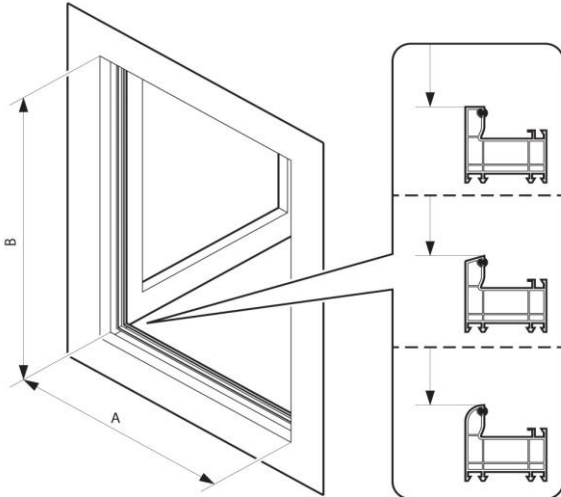

DRUK ZAMÓWIEŃ - MOSKITIERA OKIENNA NA WYMIAR

ZAMAWIAJĄCY:

ADRES:

SPOSÓB POMIARU

1. PODAJEMY KOLOR SIATKI PCV (SZARY LUB CZARNY),
2. DOKONUJĄC POMIARU MOSKITIERY MIERZYMY I PODAJEMY **SZEROKOŚĆ ŚWIATŁA OTWARTEGO OKNA "A"** ORAZ **WYSOKOŚĆ ŚWIATŁA OTWARTEGO OKNA "B"** WG RYSUNKU,
3. PODAJEMY KOLOR PROFILU MOSKITIERY (BIAŁY, BRĄZ, ANTRACYT, ŻŁOTY DĄB, WINCHESTER, ORZECH),
4. OKREŚLAMY CZY RAMA OKIENNA JEST POD KĄTEM 90 (RAMA PROSTA) CZY SKOSEM (RAMA SKOŚNA),
5. PODAJEMY RODZAJ UCHWYTÓW MONTAŻOWYCH (HACZYKI 5MM, HACZYKI 10MM, HACZYKI 15MM, HACZYKI 20MM, HACZYKI SPRĘŻYNOWE)
6. PODAJEMY ILOŚĆ MOSKITIER.

① RAMA PROSTA

② RAMA SKOŚNA

KOLOR SIATKI (1.)	SZEROKOŚĆ "A" (2.)	WYSOKOŚĆ "B" (2.)	KOLOR PROFILU (3.)	RAMA OKNA (4.)		UCHWYT MONTAŻOWY (5.)	ILOŚĆ (6.)
				PROSTA	SKOŚNA		

KLIENT PONOSI ODPOWIEDZIALNOŚĆ ZA PODANE WYMIARY

AKCESORIA MOSKITIERY

NAZWA	KOLOR / RODZAJ	METRY	PACZKA / ROLKA	NAZWA	KOLOR	METRY	PACZKA / ROLKA
PROFIL MOSKITIERY OKIENNEJ (1mb)			X	UCHWYT PLASTIKOWY (paczka - 100szt)			X
PROFIL MOSKITIERY OKIENNEJ (paczka - 3,5m x 10szt)			X	USZCZELKA DO PROFILU MOSKITIERY (1mb)			X
KĄTOWNIK DO PROFILU MOSKITIERY (paczka - 100szt)			X	USZCZELKA DO PROFILU MOSKITIERY (rolka - 200mb)			X
HACZYKI 5mm / 10mm /15mm (paczka - 100szt)			X	WKRETY DO PROFILU MOSKITIERY (paczka - 1000szt)			X
HACZYKI 5mm / 10mm /15mm /20mm (paczka - 10szt)			X	SIATKA MOSKITIERY 1,6m wys. (100/160cm)			X
HACZYKI SPRĘŻYNOWE (paczka - 100szt)			X	SIATKA MOSKITIERY 1,6m wys. (rolka - 50m)			X
HACZYKI SPRĘŻYNOWE (paczka - 10szt)			X				X