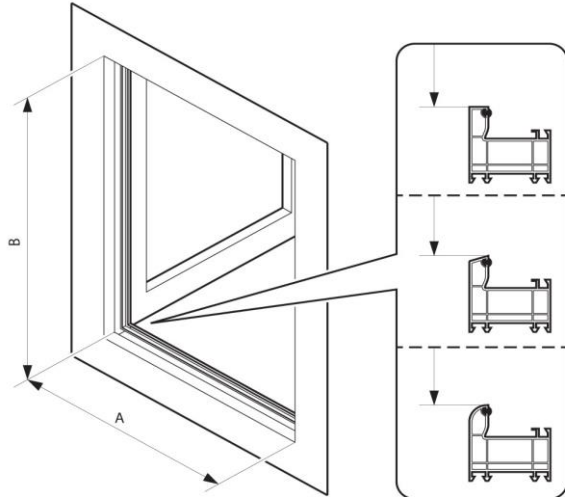

DRUK ZAMÓWIENIĘ - MOSKITIERA OKIENNA MINI NA WYMIAR

ZAMAWIAJĄCY:

ADRES:

SPOSÓB POMIARU

1. PODAJEMY KOLOR SIATKI PCV (**SZARY LUB CZARNY**),
2. DOKONUJĄC POMIARU MOSKITIERY MIERZYMY I PODAJEMY **SZEROKOŚĆ ŚWIATŁA OTWARTEGO OKNA "A"** ORAZ **WYSOKOŚĆ ŚWIATŁA OTWARTEGO OKNA "B"** WG RYSUNKU,
3. PODAJEMY KOLOR PROFILU MOSKITIERY (**BIAŁY, BRĄZ, ANTRACYT, ŻŁOTY DĄB, WINCHESTER, ORZECH**),
4. PODAJEMY RODZAJ UCHWYTÓW MONTAŻOWYCH (**HACZYKI 5MM, HACZYKI 10MM, HACZYKI 15MM, HACZYKI 20MM, HACZYKI SPRĘŻYNOWE**)
5. WYBRAĆ RODZAJ NAROŻNIKA (**PLASTIKOWY, ALUMINIOWY**)
6. PODAJEMY ILOŚĆ MOSKITIER.

KOLOR SIATKI (1.)	SZEROKOŚĆ "A" (2.)	WYSOKOŚĆ "B" (2.)	KOLOR PROFILU (3.)	UCHWYT MONTAŻOWY (4.)	RODZAJ NAROŻNIKA (5.)		ILOŚĆ (6.)
					PLASTIKOWY	ALUMINIOWY	

KLIENT PONOSI ODPOWIEDZIALNOŚĆ ZA PODANE WYMIARY

AKCESORIA MOSKITIERY

NAZWA	KOLOR / RODZAJ	METRY	PACZKA / ROLKA	NAZWA	KOLOR	METRY	PACZKA / ROLKA
PROFIL MOSKITIERY OKIENNEJ (1mb)				UCHWYT PLASTIKOWY (paczka - 100szt)			
PROFIL MOSKITIERY OKIENNEJ (paczka - 3,5m x 10szt)				USZCZELKA DO PROFILU MOSKITIERY (1mb)			
KĄTOWNIK DO PROFILU MOSKITIERY (paczka - 100szt)				USZCZELKA DO PROFILU MOSKITIERY (rolka - 200mb)			
HACZYKI 5mm / 10mm / 15mm (paczka - 100szt)				WKRĘTY DO PROFILU MOSKITIERY (paczka - 1000szt)			
HACZYKI 5mm / 10mm / 15mm / 20mm (paczka - 10szt)				SIATKA MOSKITIERY 1,6m wys. (100/160cm)			
HACZYKI SPRĘŻYNOWE (paczka - 100szt)				SIATKA MOSKITIERY 1,6m wys. (rolka - 50m)			
HACZYKI SPRĘŻYNOWE (paczka - 10szt)							