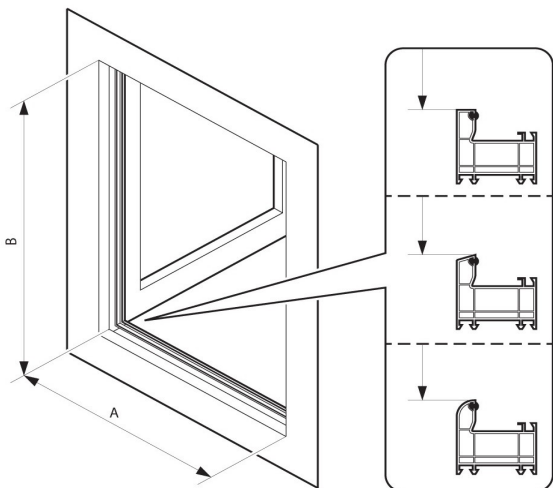

DRUK ZAMÓWIEŃ - MOSKITIERA OKIENNA NA WYMIAR

ZAMAWIAJĄCY:

ADRES:

SPOSÓB POMIARU

1. PODAJEMY KOLOR SIATKI PCV (**SZARY LUB CZARNY**),
2. DOKONUJĄC POMIARU MOSKITIERY MIERZYMY I PODAJEMY **SZEROKOŚĆ ŚWIATŁA OTWARTEGO OKNA "A"** ORAZ **WYSOKOŚĆ ŚWIATŁA OTWARTEGO OKNA "B"** WG RYSUNKU,
3. PODAJEMY KOLOR PROFILU MOSKITIERY (**BIAŁY, BRĄZ, ANTRACYT, ŻŁOTY DĄB, WINCHESTER, ORZECH**),
4. OKREŚLAMY CZY RAMA OKIENNA JEST POD KĄTEM 90 (**RAMA PROSTA**) CZY SKOSEM (**RAMA SKOŚNA**),
5. PODAJEMY RODZAJ UCHWYTÓW MONTAŻOWYCH (**HACZYKI 5MM, HACZYKI 10MM, HACZYKI 15MM, HACZYKI 20MM, HACZYKI SPRĘŻYNOWE**)
6. PODAJEMY ILOŚĆ MOSKITIER.

1 RAMA PROSTA

2 RAMA SKOŚNA

KOLOR SIATKI (1.)	SZEROKOŚĆ "A" (2.)	WYSOKOŚĆ "B" (2.)	KOLOR PROFILU (3.)	RAMA OKNA (4.)		UCHWYT MONTAŻOWY (5.)	ILOŚĆ (6.)
				PROSTA	SKOŚNA		

UWAGA: PODANE WYMIARY PODCZAS CYKLU PRODUKCJI MOGA ULEC NIEZNACZNEJ ZMIANIE - DOPUSZCZALNA RÓŻNICA TO 2 MM. KLIENT PONOSI ODPOWIEDZIALNOŚĆ ZA PODANE WYMIARY

AKCESORIA MOSKITIERY

NAZWA	KOLOR / RODZAJ	METRY	PACZKA / ROLKA	NAZWA	KOLOR	METRY	PACZKA / ROLKA
PROFIL MOSKITIERY OKIENNEJ (1mb)				UCHWYT PLASTIKOWY (paczka - 10szt)			
PROFIL MOSKITIERY OKIENNEJ (paczka - 3,5m x 10szt)				UCHWYT PLASTIKOWY (paczka - 100szt)			
KĄTOWNIK DO PROFILU MOSKITIERY (paczka - 100szt)				USZCZELKA DO PROFILU MOSKITIERY (1mb)			
HACZYKI 5mm / 10mm / 15mm (paczka - 100szt)				USZCZELKA DO PROFILU MOSKITIERY (rolka - 200mb)			
HACZYKI 5mm / 10mm / 15mm / 20mm (paczka - 10szt)				WKRETY DO PROFILU MOSKITIERY (paczka - 1000szt)			
HACZYKI SPRĘŻYNKOWE (paczka - 100szt)				SIATKA MOSKITIERY 1,6m wys. (100/160cm)			
HACZYKI SPRĘŻYNKOWE (paczka - 10szt)				SIATKA MOSKITIERY 1,6m wys. (rolka - 50m)			
PRZYRZĄD DO MONTAŻU USZCZELKI (1szt.)				PRZYRZĄD DO MONTAŻU USZCZELKI (paczka - 100szt.)			