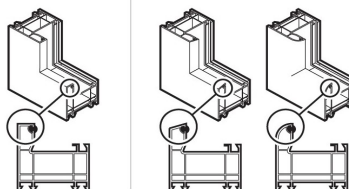

DRUK ZAMÓWIEŃ - MOSKITIERA OKIENNA NA WYMIAR

ZAMAWIAJĄCY:

ADRES:

SPOSÓB POMIARU

1. PODAJEMY KOLOR SIATKI PCV (**SZARY LUB CZARNY**),
2. DOKONUJĄC POMIARU MOSKITIERY MIERZYMY I PODAJEMY **SZEROKOŚĆ ŚWIATŁA OTWARTEGO OKNA "A"** ORAZ **WYSOKOŚĆ ŚWIATŁA OTWARTEGO OKNA "B"** WG RYSUNKU,
3. PODAJEMY KOLOR PROFILU MOSKITIERY (**BIAŁY, BRĄZ, ANTRACYT, ŻŁOTY DĄB, WINCHESTER, ORZECH**),
4. OKREŚLAMY CZY RAMA OKIENNA JEST POD KĄTEM 90 (**RAMA PROSTA**) CZY SKOSEM (**RAMA SKOŚNA**),
5. PODAJEMY RODZAJ UCHWYTÓW MONTAŻOWYCH (**HACZYKI 5MM, HACZYKI 10MM, HACZYKI 15MM, HACZYKI 20MM, HACZYKI SPRĘŻYNOWE**)
6. PODAJEMY ILOŚĆ MOSKITIER.

1 RAMA PROSTA

2 RAMA SKOŚNA

KOLOR SIATKI (1.)	SZEROKOŚĆ "A" (2.)	WYSOKOŚĆ "B" (2.)	KOLOR PROFILU (3.)	RAMA OKNA (4.)		UCHWYT MONTAŻOWY (5.)	ILOŚĆ (6.)
				PROSTA	SKOŚNA		

UWAGA: PODANE WYMIARY PODCZAS CYKLU PRODUKCJI MOGA ULEC NIEZNACZNEJ ZMIANIE - DOPUSZCZALNA RÓŻNICA TO 2 MM. KLIENT PONOSI ODPOWIEDZIALNOŚĆ ZA PODANE WYMIARY