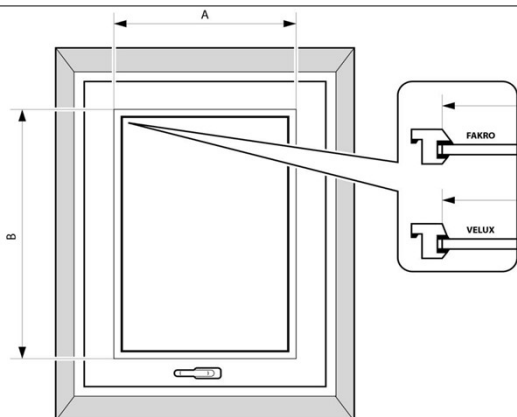

DRUK ZAMÓWIEŃ - ROLETA W KASECIE DACHOWA

ZAMAWIAJĄCY:

ADRES:

SPOSÓB POMIARU

1. WYBIERAMY TYP OKNA DACHOWEGO: **FAKRO** LUB **VELUX**
2. PODAJEMY NUMER MATERIAŁU WG KATALOGU FIRMOWEGO,
3. DOKONUJĄC POMIARU ROLETY MIERZYMY I PODAJEMY **SZEROKOŚĆ WNEKI "A"** ROLETY ORAZ **WYSOKOŚĆ WNEKI "B"**