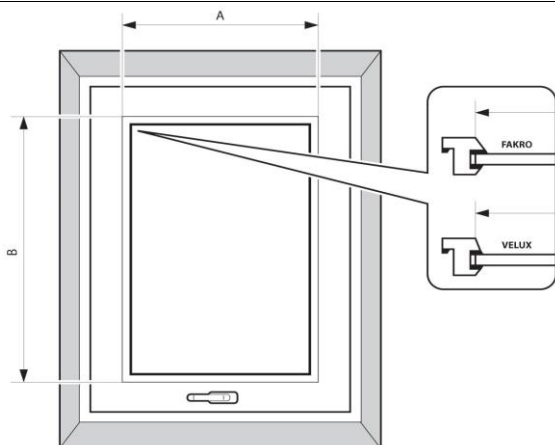

### SPOSÓB POMIARU

1. WYBIERAMY TYP OKNA DACHOWEGO: **FAKRO** LUB **VELUX**
2. PODAJEMY NUMER MATERIAŁU WG KATALOGU FIRMOWEGO,
3. DOKONUJĄC POMIARU PLISY MIERZYMY I PODAJEMY **SZEROKOŚĆ WNĘKI "A"** ROLETY ORAZ **WYSOKOŚĆ WNĘKI "B"**