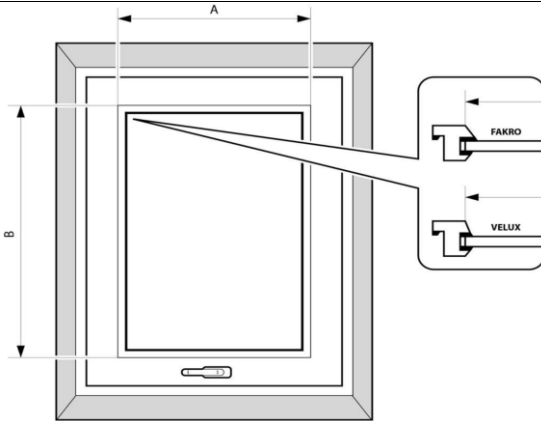

## DRUK ZAMÓWIEN - ROLETA W KASECIE DACHOWA

ZAMAWIAJĄCY:

ADRES:

SPOSÓB POMIARU

1. WYBIERAMY TYP OKNA DACHOWEGO: **FAKRO** LUB **VELUX**
2. PODAJEMY NUMER MATERIAŁU WG KATALOGU FIRMOWEGO,
3. DOKONUJĄC POMIARU ROLETY MIERZYMY I PODAJEMY **SZEROKOŚĆ WNEKI "A"** ROLETY ORAZ **WYSOKOŚĆ WNEKI "B"**